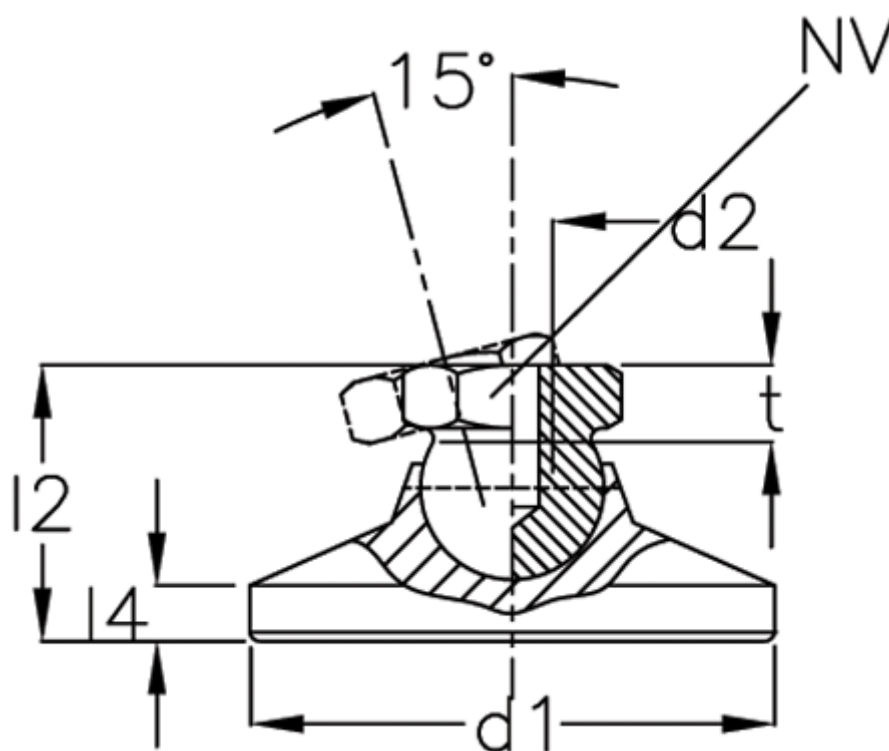

Varenummer: 20343150M12KS  
Beskrivelse: E+G Justerfod  
GN 343.1-50-M12-KS

## Mål

d1	= 50
d2	= 12
l2	= -
l4	= -
NV	= 17
Statisk belastning (kN)	= 33
t min	= 11.5